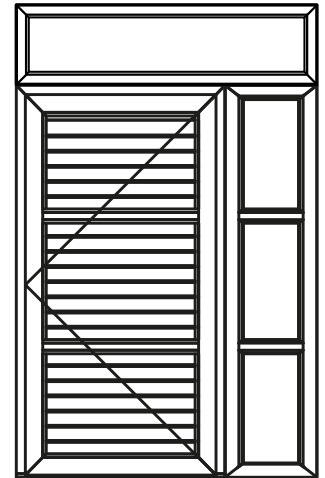

# Características Puerta Principal Línea Ideal 2000

Panel Machembreado

De 24mm

Panel Liso de PVC con Poliuretano

De 24mm

Acrilamiento

De 6mm a 32mm

Altura máxima (por hoja)

2.40m

Ancho máximo (por hoja)

1.20m

## Algunas Posibles Configuraciones

Puerta 1 Hoja

Puerta 1 Hoja + Fijo lateral

Puerta 1 Hoja + Fijo lateral y Superior

Puerta 1 Hoja + Fijos laterales

Puerta 1 Hoja + Fijos laterales y Superior

Puerta 2 Hojas