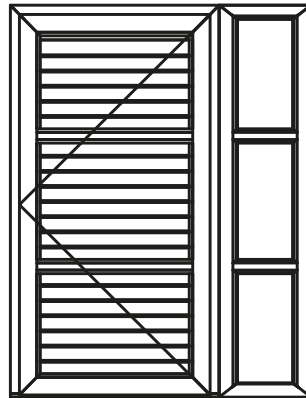

## **Acristalamiento**

- Cristal de 6mm hasta 32mm
- Panel machembreado de 24mm de PVC
- Panel Liso de PVC con Poliuretano de 24mm

# Características Puerta Principal Línea Ideal 2000

Panel Machembreado

De 24mm

Panel Liso de PVC con Poliuretano

De 24mm

Acrilamiento

De 6mm a 32mm

Altura máxima (por hoja)

2.40m

Ancho máximo (por hoja)

1.20m

## Algunas Posibles Configuraciones

Puerta 1 Hoja

Puerta 1 Hoja + Fijo lateral

Puerta 1 Hoja + Fijo lateral y Superior

Puerta 1 Hoja + Fijos laterales

Puerta 1 Hoja + Fijos laterales y Superior

Puerta 2 Hojas