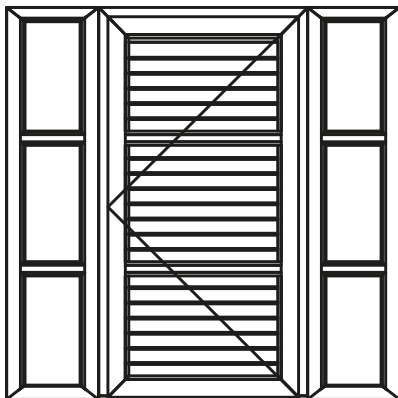

# Características Puerta Principal Línea Ideal 2000

Panel Machembreado

De 24mm

Panel Liso de PVC con Poliuretano

De 24mm

Acrilamiento

De 6mm a 32mm

Altura máxima (por hoja)

## Algunas Posibles Configuraciones

Puerta 1 Hoja

Puerta 1 Hoja + Fijo lateral

Puerta 1 Hoja + Fijo lateral y Superior

Puerta 1 Hoja + Fijos laterales

Puerta 1 Hoja + Fijos laterales y Superior

Puerta 2 Hojas