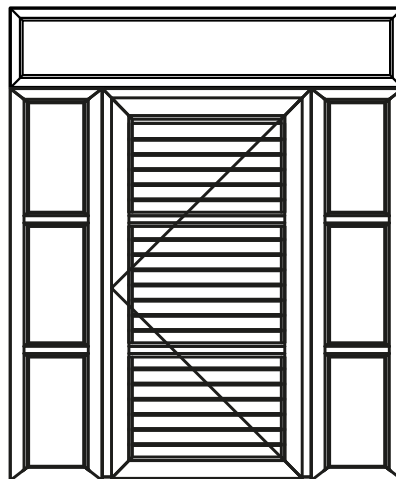

# Características Puerta Principal Línea Ideal 2000

Panel Machembreado

De 24mm

Panel Liso de PVC con Poliuretano

De 24mm

Acrilamiento

De 6mm a 32mm

Altura máxima (por hoja)

## Algunas Posibles Configuraciones

Puerta 1 Hoja

Puerta 1 Hoja + Fijo lateral

Puerta 1 Hoja + Fijo lateral y Superior

Puerta 1 Hoja + Fijos laterales

Puerta 1 Hoja + Fijos laterales y Superior

Puerta 2 Hojas